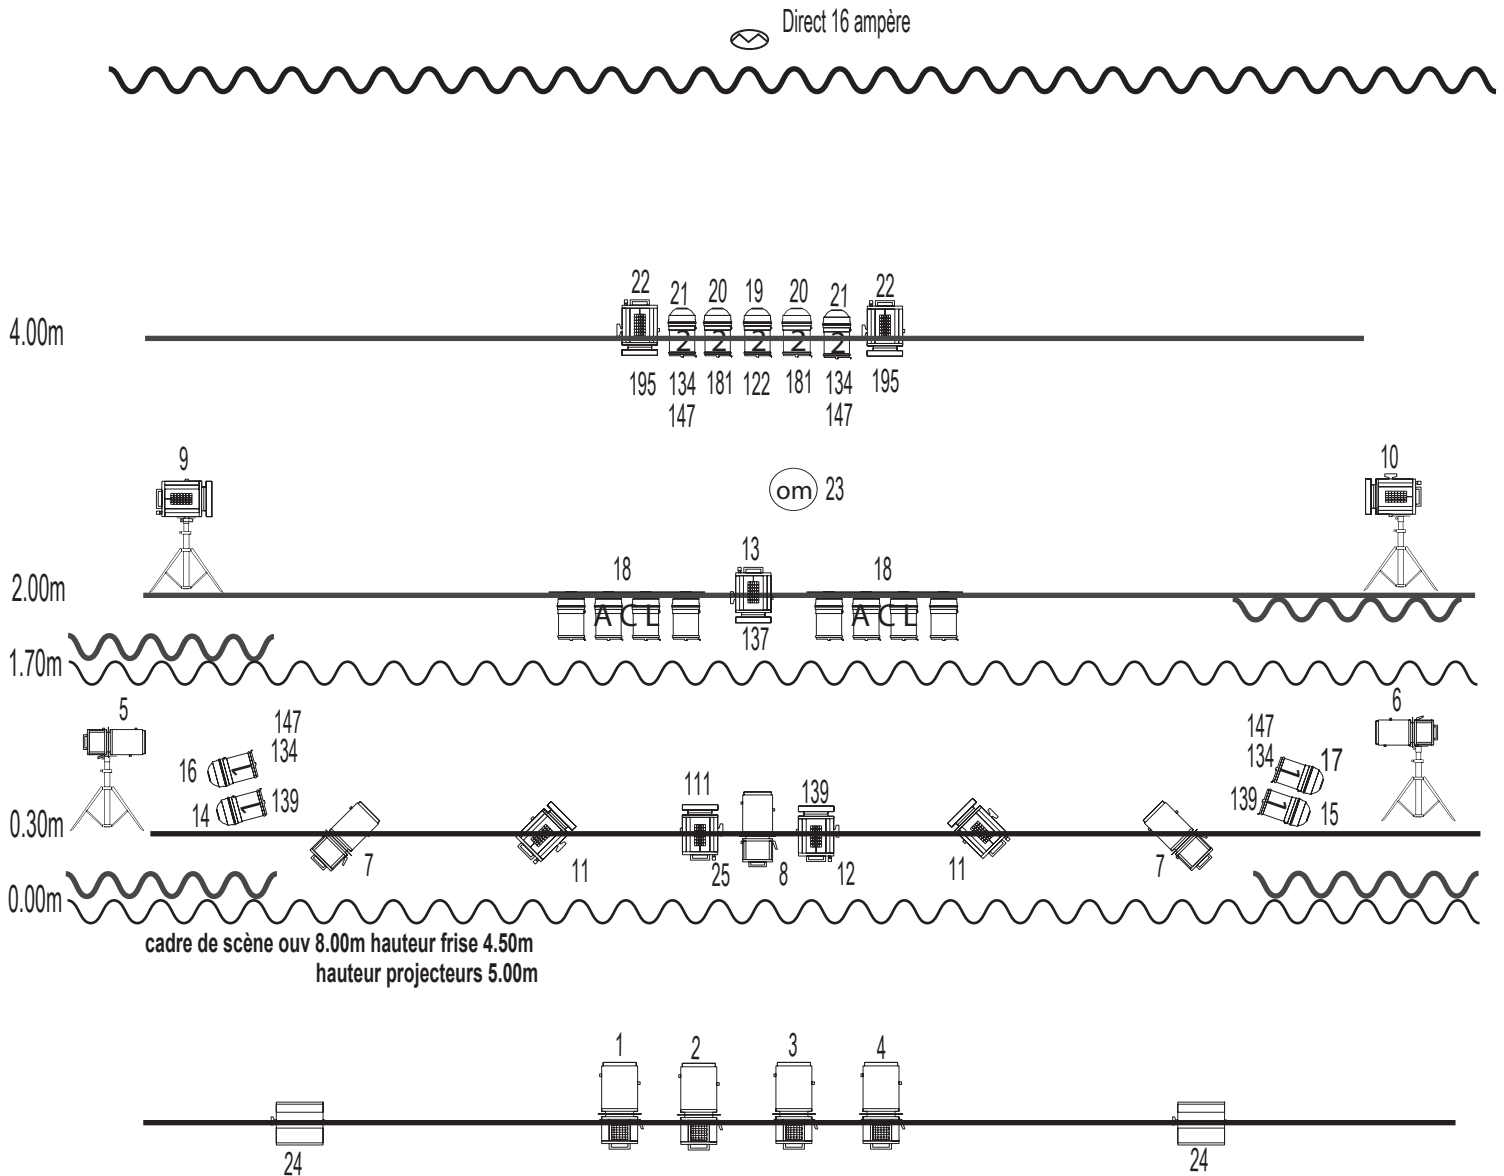

PLAN DE FEU "PETIT MONSTRE"

LEGENDE

-  PC 1000
-  DECOUPES 614
-  PAR (CP 62)
-  PAR (CP 61) au sol
-  ECLAIRAGE PUBLIC GRADUE

104 Références gélamines lee

29 Numéro de circuits

QUINQUET fournis par la cie