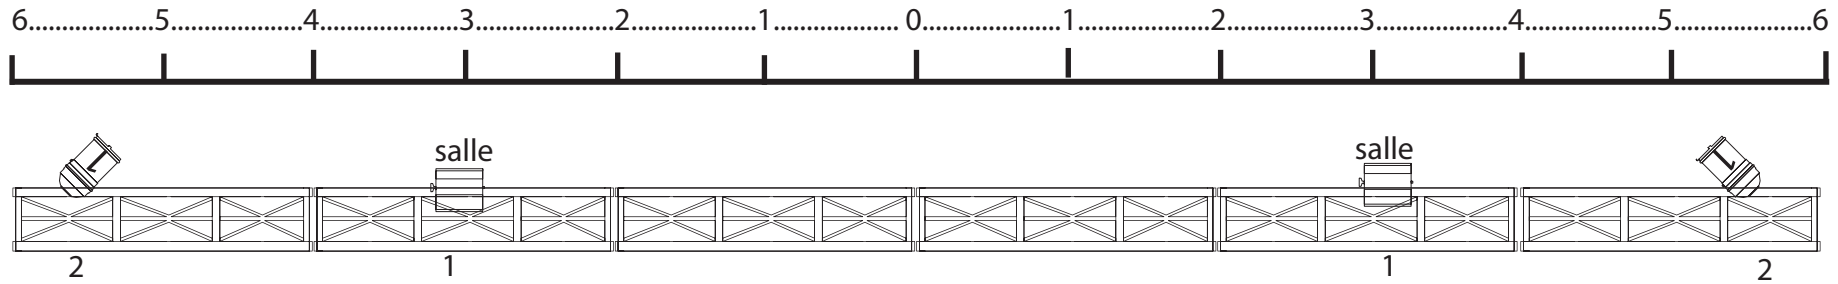

PERCHE DE FACE ET LEGENDES PAYS DE RIEN

PERCHE DE FACE

LEGENDES

3 DECOUPES 614 (2 avec iris)

9 DECOUPES 613

1 PC 1000W TYPE JULIAT

14 PARS 64 CP62

4 PARS 64 CP 61

9 PLATINES DE SOL

DIRECT 220V

HP AU SOL PLATEAU (diffusion principale)

2 PIEDS DE PROJECTEURS
H : 2,00m

PROJECTEURS FOURNIS PAR LA CIE

13 PAR 36 F1

6 PARS A LEDS + Dmx

1 QUARTZ 500W