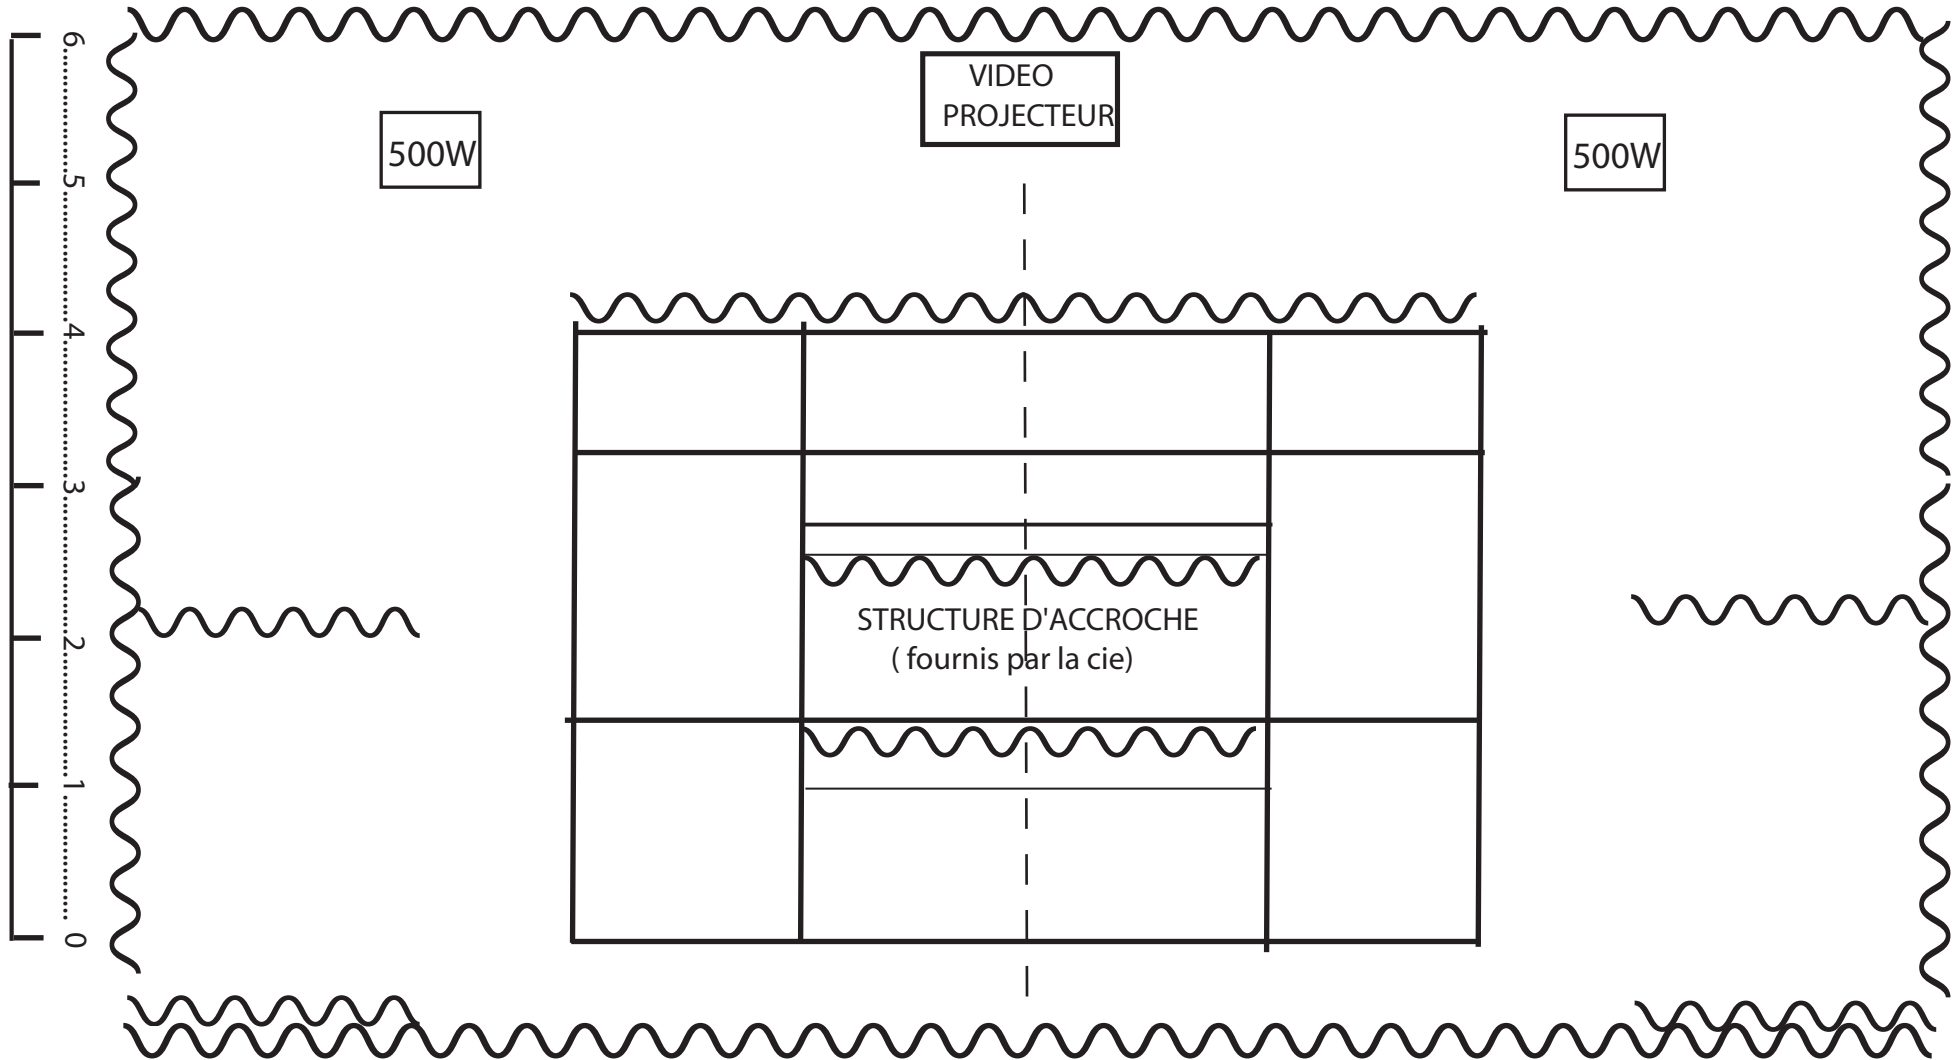

# PENDRILLONAGE-SON-VIDEO L'AFRIQUE DE ZIGOMAR

OUVERTURE CADRE DE SCENE : 8,00 m  
hauteur sous frise : 4,00 m